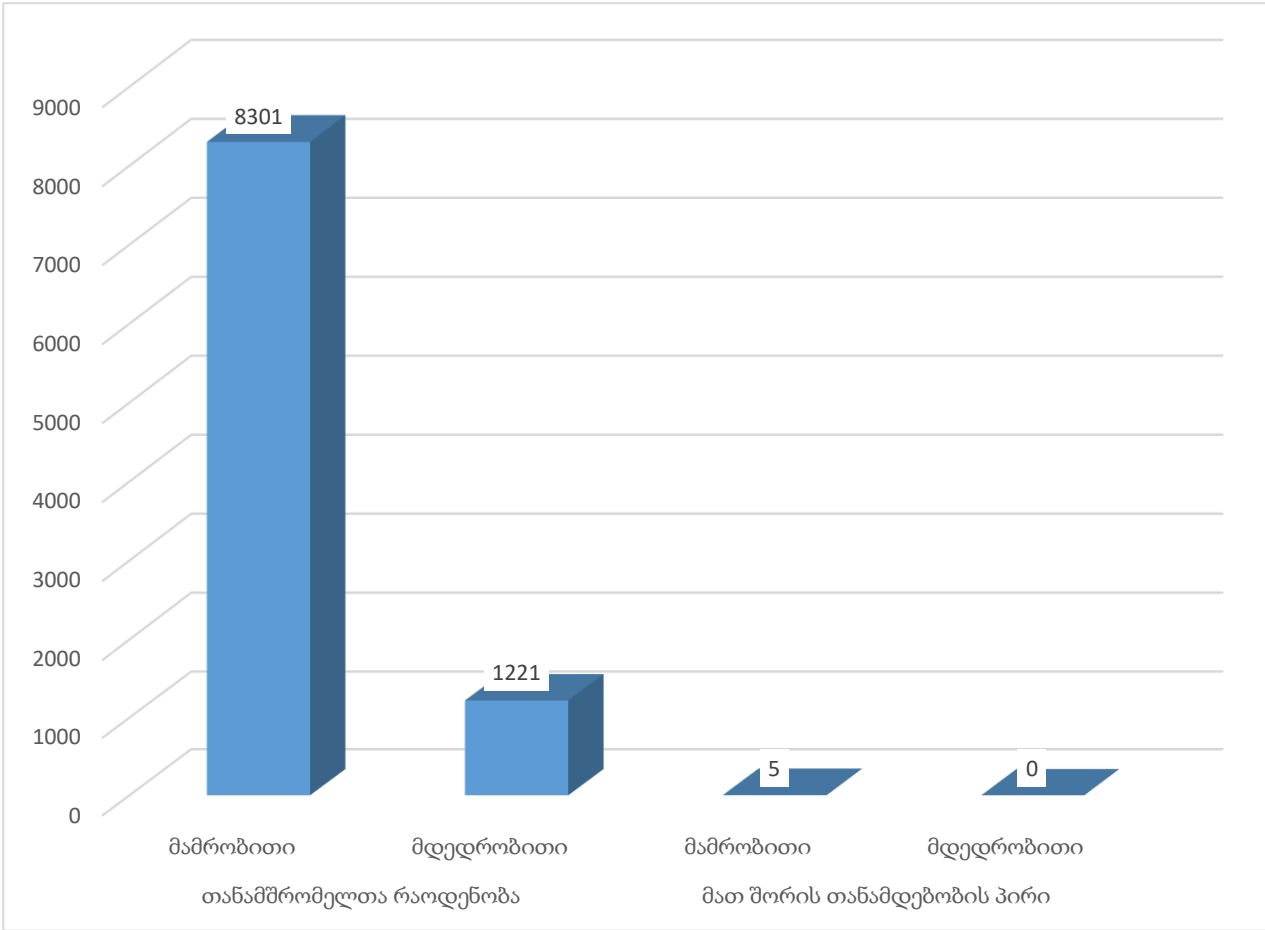

**საქართველოს შინაგან საქმეთა სამინისტროს სსიპ - დაცვის პოლიციის დეპარტამენტის თანამშრომელთა რაოდენობა გენდერულ ჭრილში 2023 წლის I კვარტლის მდგომარეობით**

**შენიშვნა:** "საჯარო სამსახურის შესახებ" საქართველოს კანონის მოქმედება არ ვრცელდება საქართველოს შს სამინისტროს მოსამსახურეებზე, ვინაიდან დასაქმებულ პირთა კატეგორიებს არეგულირებს საქართველოს შს მინისტრის N995 ბრძანება. ზემოაღნიშნულიდან გამომდინარე, დასაქმებულ პირთა მონაცემები დამუშავებულია "კორუფციის წინააღმდეგ ბრძოლის შესახებ" საქართველოს კანონის შესაბამისად.